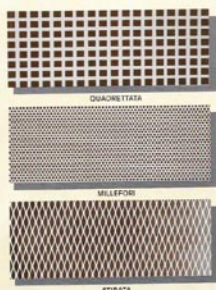

Sopraluce predisposta per vetro