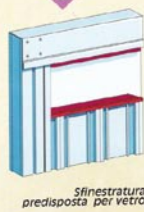

Sfinestratura predisposta per vetro