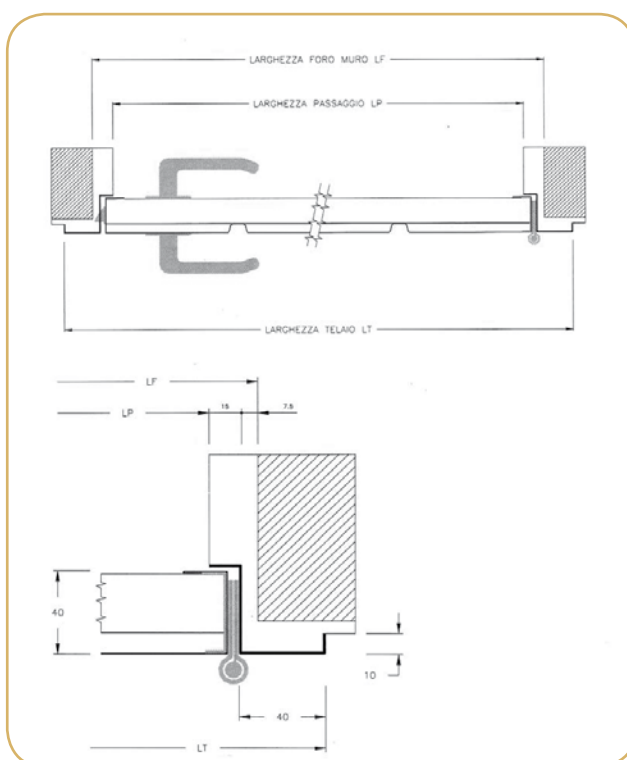

### ■ Porte zincate per cantina

Codice	Dimensioni cm
11014004	70 x 200
11014009	80 x 200
11014012	90 x 200

11014004...

Nominali LX X HN	Foro muro LF X HF	Passaggio LP X HP	Esterno telaio LT X HT
700 x 2000	720 x 2000	675 x 1975	780 x 2030
800 x 2000	820 x 2000	775 x 1975	880 x 2030
900 x 2000	920 x 2000	875 x 1975	980 x 2030
1000 x 2000	1020 x 2000	975 x 1975	1080 x 2030

### ■ Porta multiuso tamburata

Codice	Dimensioni cm
11019002	80 x 205
11019005	90 x 215
11019004	100 x 215

### Dimensioni anta singola

800 x 2050
900 x 2050
1000 x 2050
1350 x 2050
800 x 2150
900 x 2150
1000 x 2150
1350 x 2150

Senso di apertura destra  
porta ad una anta

Senso di apertura destra  
porta a due ante