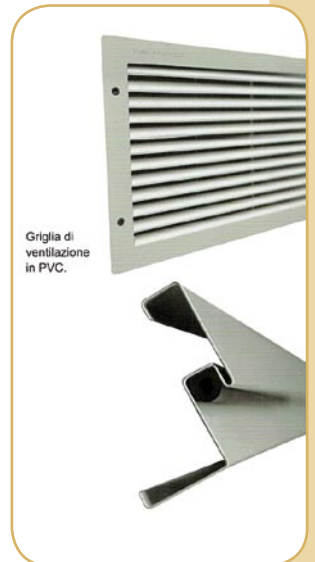

Griglia di ventilazione in PVC.