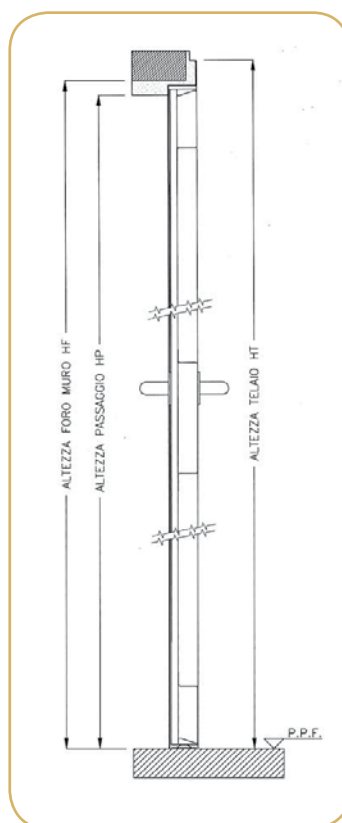

### ■ Porte zincate per cantina

Codice	Dimensioni cm
11014004	70 x 200
11014009	80 x 200
11014012	90 x 200

11014004...

Nominali LX X HN	Foro muro LF X HF	Passaggio LP X HP	Esterno telaio LT X HT
700 x 2000	720 x 2000	675 x 1975	780 x 2030
800 x 2000	820 x 2000	775 x 1975	880 x 2030
900 x 2000	920 x 2000	875 x 1975	980 x 2030
1000 x 2000	1020 x 2000	975 x 1975	1080 x 2030

### ■ Porta multiuso tamburata

Codice	Dimensioni cm
11019002	80 x 205
11019005	90 x 215
11019004	100 x 215

### Dimensioni anta singola

800 x 2050
900 x 2050
1000 x 2050
1350 x 2050
800 x 2150
900 x 2150
1000 x 2150
1350 x 2150

Senso di apertura destra  
porta ad una anta

Senso di apertura destra  
porta a due ante