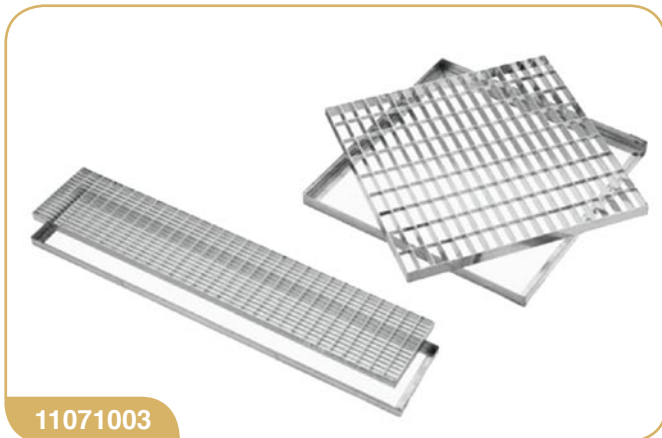

## ■ Pircher canali polimerici

Canali polimerici Pircher sono la soluzione ideale per la raccolta dell'acqua lungo pavimentazioni industriali, o locali interrati. Sono disponibili in un'ampia gamma di modelli, con capacità e caratteristiche differenti, e permettono anche di realizzare canalizzazioni con pendenza interna.

Lunghezza mm	Larghezza mm	Altezza mm
1000	133	172
1000	133	272

Griglia zincata a sbarre (portata B 125)

Griglia zincata standard (portata C 250)

Griglia in ghisa standard (portata D 400)

11071008

## ■ Chiusini sigilli lamiera zincata

Codice	Dimensioni cm
11071008	30 x 30
11071006	40 x 40
11071007	50 x 50

11071003