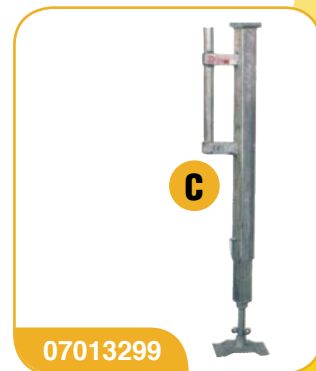

■ Elevatore IORI DM 150 VELOX completo di bandiera e morsetti

Portata	Velocità di sollevamento	Motore	Fune acciaio antigiro	Carico di rottura	Lunghezza fune
150 kg	40 m/min	MONOFASE 1,45 KW - 230V - 50HZ	5 mm	17 KN	40 m

07013211

■ Ruote di scorrimento coppia

07013000

■ Pulsantiera con prolunga coppia

07013203 ..

■ Cavalletti per elevatori

07013203 Cavalletti per elevatori fino 300 kg

07013204 Cavalletti per elevatori fino 500 kg

■ 07013207 -

Contenitori per zavorra

07013298

■ Puntello mod. "A" a norma CE regolabile 2,50/3,30 m

■ Puntello mod. "C" a norma CE regolabile 1,30/2,30 m

07013299