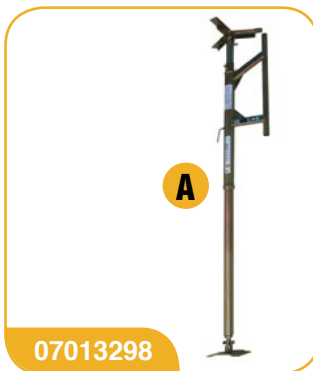

■ Elevatore IORI DM 150 VELOX completo di bandiera e morsetti

Portata	Velocità di sollevamento	Motore	Fune acciaio antigiro	Carico di rottura	Lunghezza fune
150 kg	40 m/min	MONOFASE 1,45 KW - 230V - 50HZ	5 mm	17 KN	40 m

Portata	Velocità di sollevamento	Motore	Fune acciaio antigiro	Carico di rottura	Lunghezza fune
500 kg	16 m/min	MONOFASE 2,2 KW - 230V - 50HZ	7 mm	34 KN	25 m

07013009

Elevatori

■ Elevatore IORI DM 150 VELOX tiro a terra

07013211

■ Ruote di scorrimento coppia

07013000

■ Pulsantiera con prolunga coppia

07013203 ..

■ Cavalletti per elevatori

07013203 Cavalletti per elevatori fino 300 kg

07013204 Cavalletti per elevatori fino 500 kg

■ 07013207 -

Contenitori per zavorra

07013298

■ Puntello mod. "A" a norma CE regolabile 2,50/3,30 m

■ Puntello mod. "C" a norma CE regolabile 1,30/2,30 m

07013299