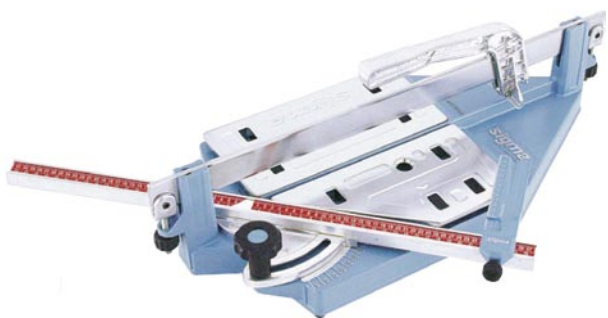

01165000

Taglia piastrelle manuale

- Taglia piastrelle Sigma standard 37cm.

01165000

- Taglia piastrelle Sigma taglio diagonale a trazione max 51cm

01165000

- Taglia piastrelle Sigma taglio diagonale a trazione max 75cm