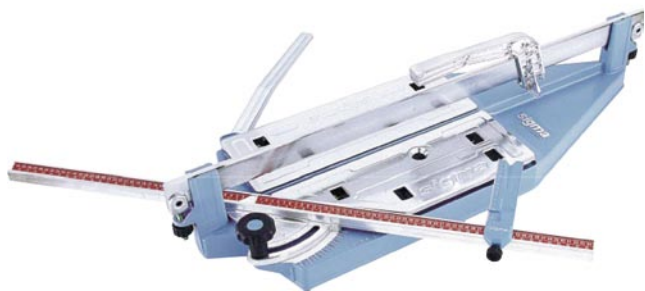

01165000

Taglia piastrelle manuale

- Taglia piastrelle Sigma standard 37cm.

01165000

- Taglia piastrelle Sigma taglio diagonale a trazione max 51cm

01165000

- Taglia piastrelle Sigma taglio diagonale a trazione max 75cm